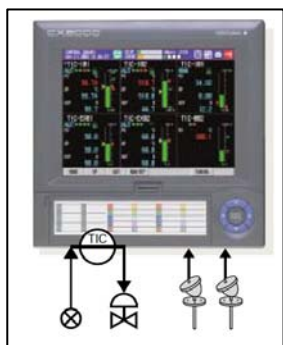

更新案1

ペーパーレス記録計 + デジタル指示調節計 (SMARTDAC+) (UTAdvanced)

- ・ カスタムディスプレイ機能で自由に画面を構築
- ・ タッチパネルの採用でさらに使いやすい操作を実現
- ・ 表示が不要な調節計ではDINレール取付形を準備

制御・計測ステーション
CX1000/CX2000 シリーズ

ペーパーレス記録計

SMARTDAC+

センサ直入力

※パネルカットが必要となります。

RS422/485もしくはEthernet(Modbus通信)

デジタル指示調節計

UTAdvanced

デジタル調節計
DINレール取付形

更新案2

タッチパネル + デジタル指示調節計

(三菱:GOTシリーズ)

(UTAdvanced)

- ・タッチパネルで調節計のパラメータを設定可能
- ・プログラム指示調節計(高機能演算形)に対応
- ・タッチパネルにトレンド機能が標準装備

制御・計測ステーション
CX1000/CX2000 シリーズ

更新案

※パネルカットが必要となります。

RS422/485もしくはEthernet(Modbus通信)

デジタル指示調節計
プログラム指示調節計

UTAdvanced.

デジタル調節計
DINレール取付形