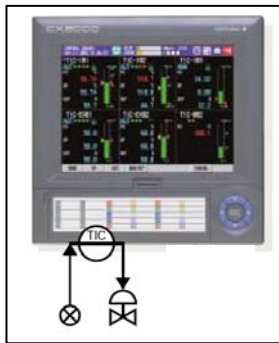

更新案1

ペーパーレス記録計 + デジタル指示調節計 (SMARTDAC+) (UTAdvanced)

- ・ カスタムディスプレイ機能で自由に画面を構築
- ・ タッチパネルの採用でさらに使いやすい操作を実現
- ・ 表示が不要な調節計ではDINレール取付形を準備

制御・計測ステーション
CX1000/CX2000 シリーズ

ペーパーレス記録計

SMARTDAC+

センサ直入力

※パネルカットが必要となります。

RS422/485もしくはEthernet(Modbus通信)

デジタル指示調節計

UTAdvanced

デジタル調節計
DINレール取付形

更新案2

タッチパネル + デジタル指示調節計

(三菱:GOTシリーズ)

(UTAdvanced)

- ・タッチパネルで調節計のパラメータを設定可能
- ・プログラム指示調節計(高機能演算形)に対応
- ・タッチパネルにトレンド機能が標準装備

制御・計測ステーション
CX1000/CX2000 シリーズ

更新案

※パネルカットが必要となります。

RS422/485もしくはEthernet(Modbus通信)

デジタル指示調節計
プログラム指示調節計

UTAdvanced.

デジタル調節計
DINレール取付形